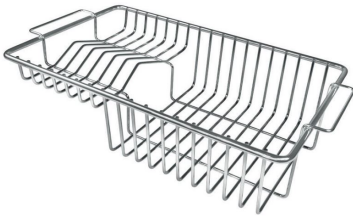

## GALERIE

LIVELLO 1

LIVELLO 2

LIVELLO 3

## OPTIONALES ZUBEHÖR

**Edelstahlkorb**  
8611 000

**Perforierte Edelstahlwanne**  
8156 000

**Schneidebrett aus Nussbaumholz**  
8642 004

**Tellerständer**  
8100 306