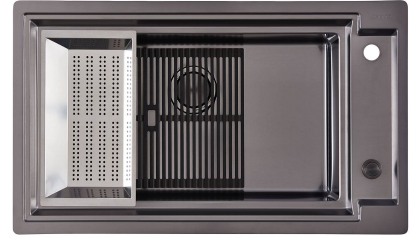

### EINZELHEITEN

Einbaurand Flächenbündig | FTS

Farbgebung Gun Metal

Material Edelstahl AISI 304

Textur Bürstung in Linie

Basis 90 cm

Abmessungen 873x513 mm

Serienmäßige Ausstattung Befestigungshaken, Dichtung, Abfluss, Überlauf und Siphon, im Karton verpackt

## GALERIE

LIVELLO 1

LIVELLO 2

LIVELLO 3